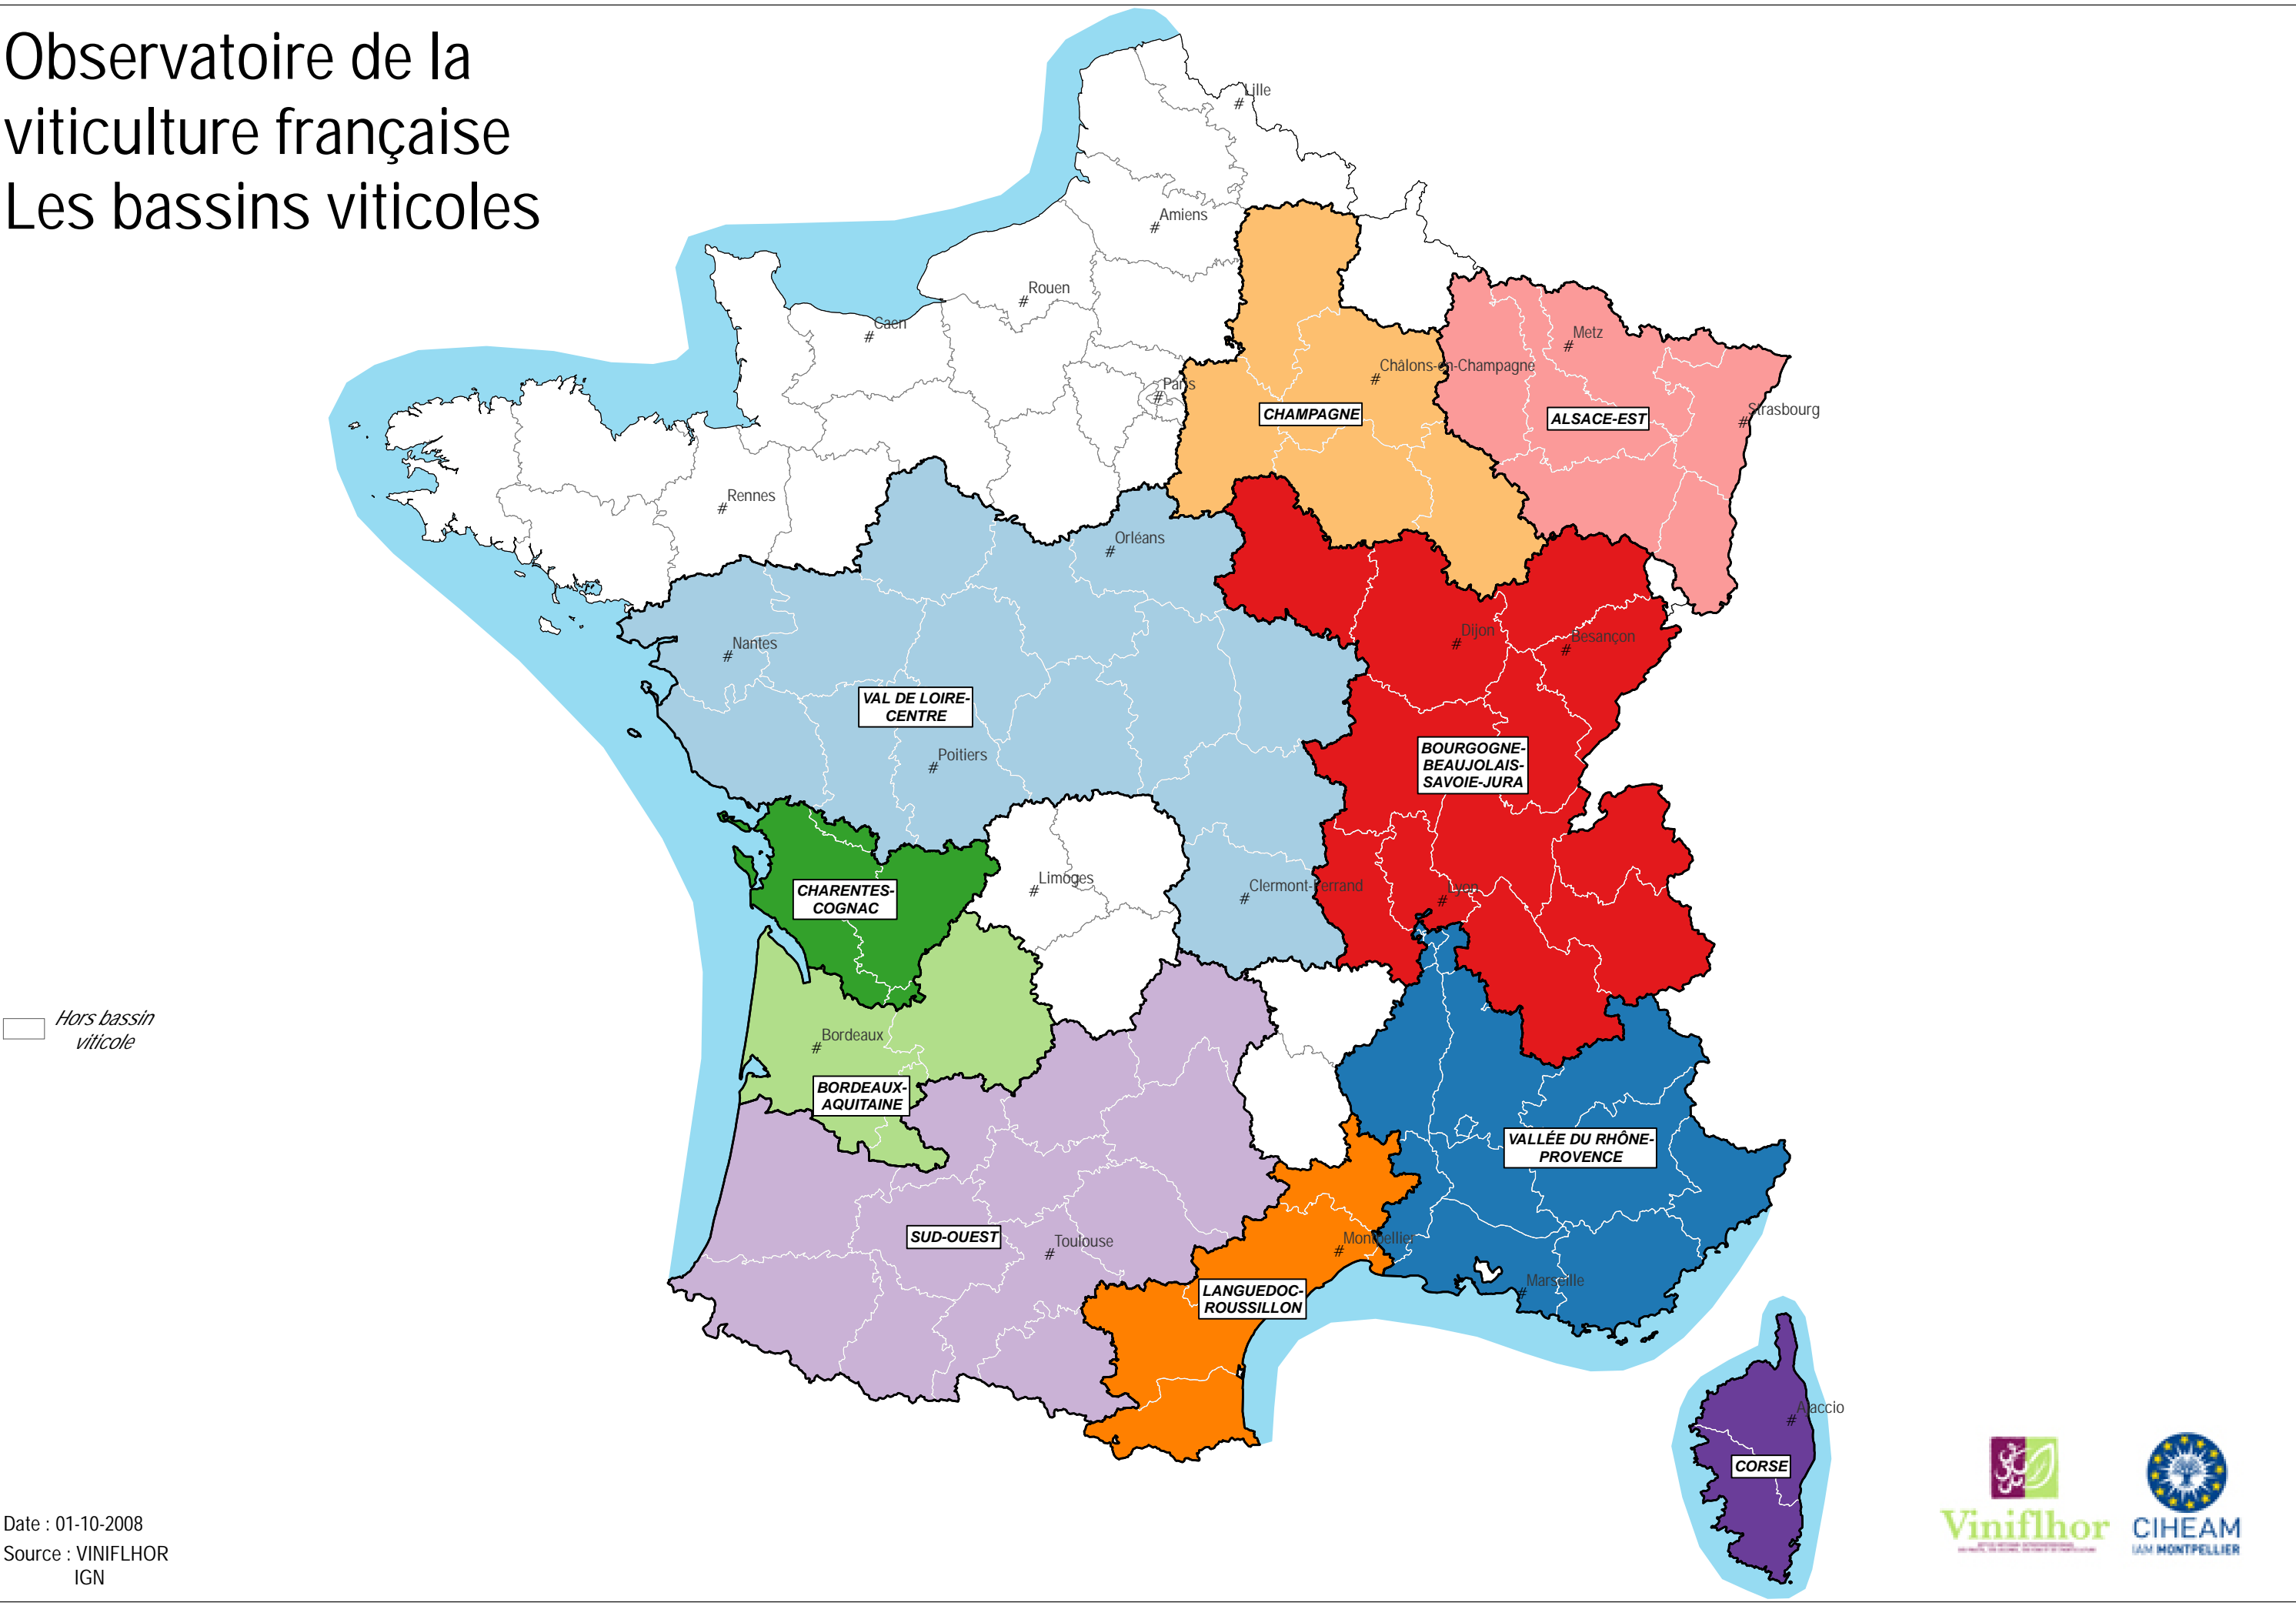

Observatoire de la viticulture française

Les bassins viticoles

Date : 01-10-2008
Source : VINIFLHOR
IGN